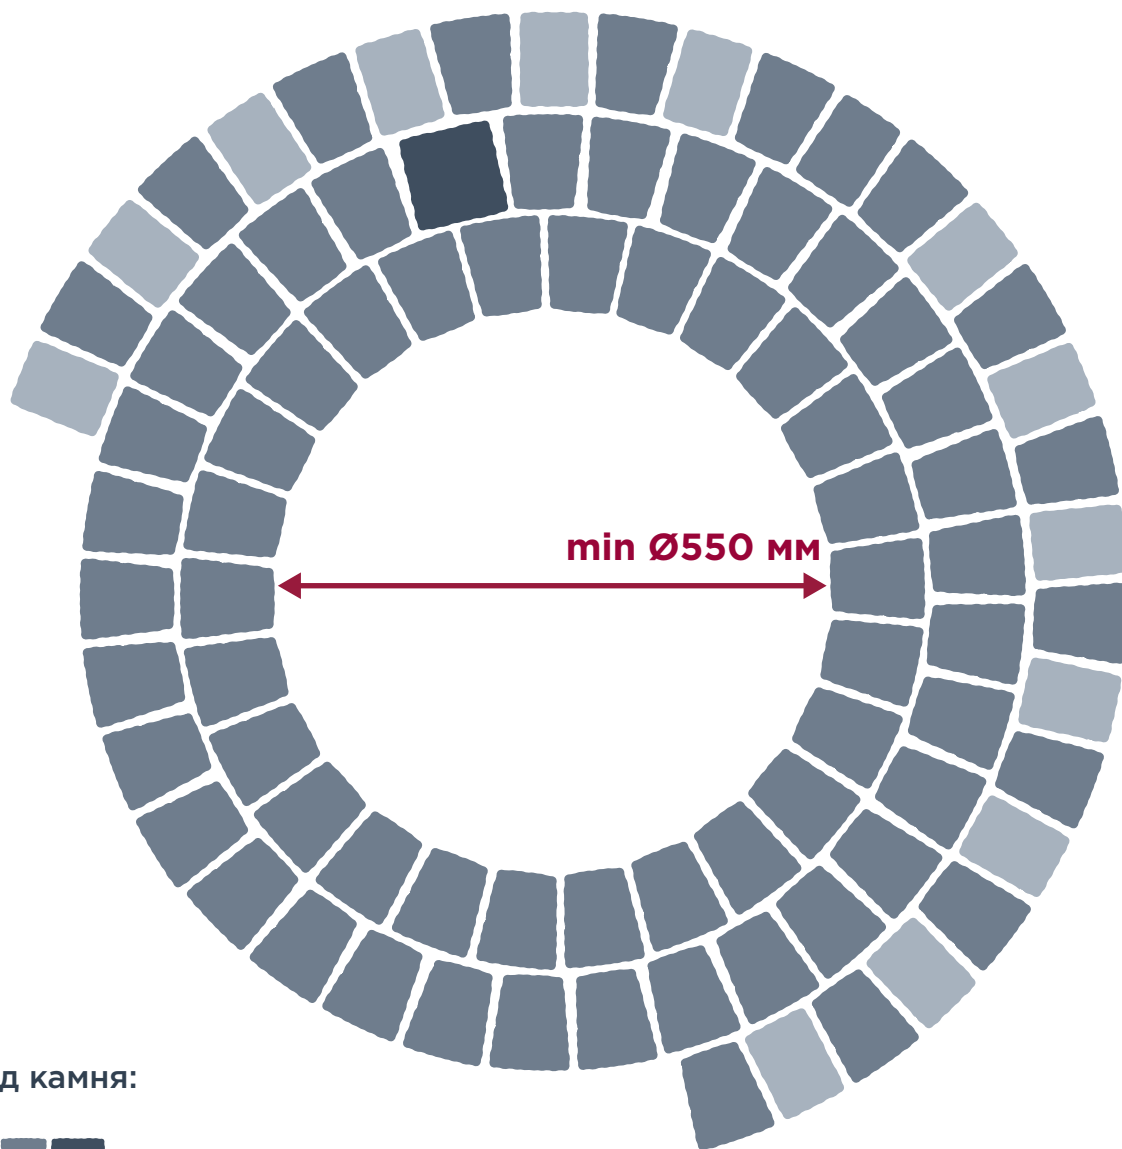

Схема укладки. Классика Арко (круг)

Вид камня:

Классика Арко